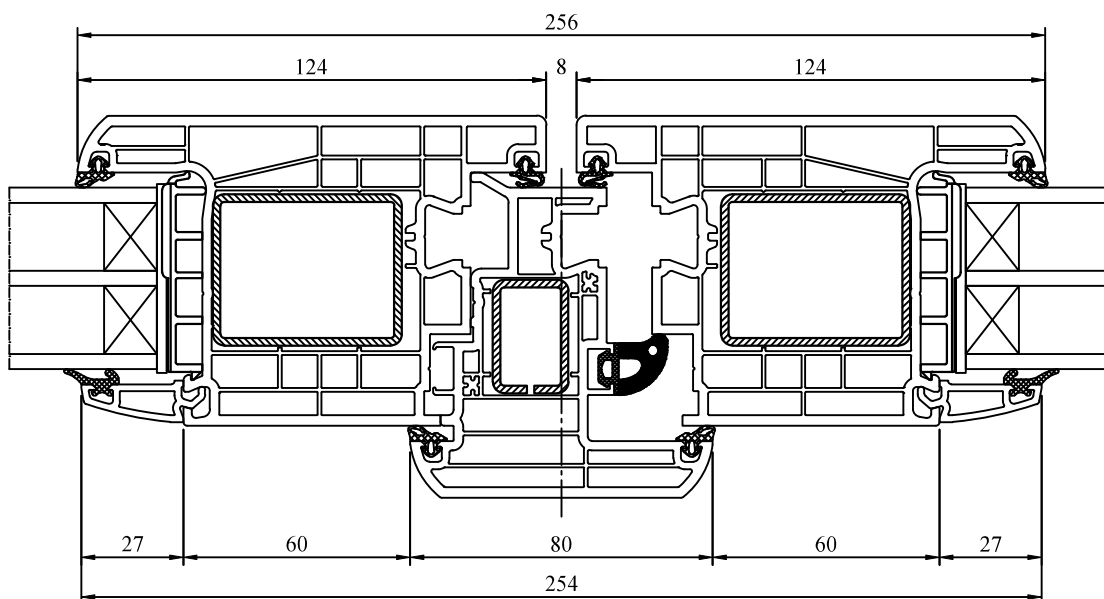

A - A

70948 + 70034 + 70029 + 70034 + 70948

drzwi otwierane na zewnątrz
outward - opened door
Außentür nach außen öffnend
portoncino apertura verso esterno