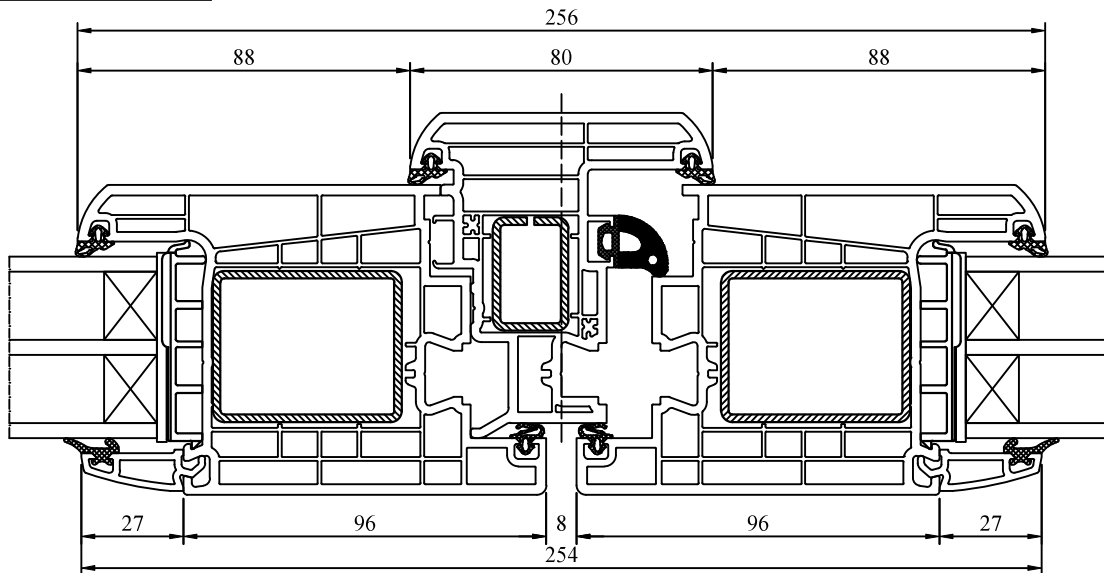

B - B

licowanie festa do drzwi zew.
fix aligning with external door
Flächenbündiger Fest zur Außentür
allineamento vetrina a portoncino

Combi 20mm + 70033 + 70948

70001 + 70013 + 70948

A - A

70948 + 70033 + 70029 + 70033 + 70948