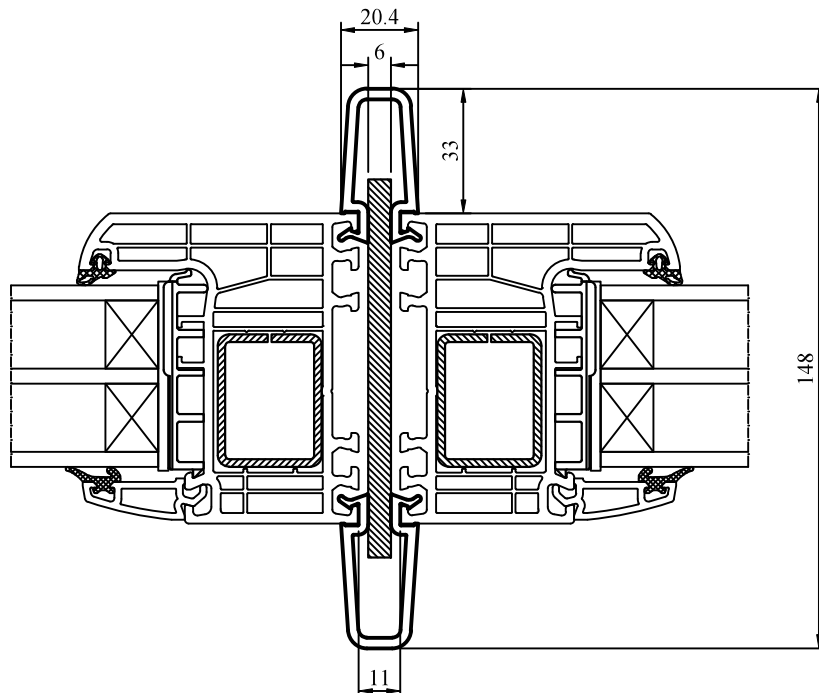

70122

50110

50119

50111

70118 + 50936 + 70103

słup wzmacniający + poszerzenie 15mm
strengthening profile + extension 15mm
Verstärkungsposten + Verbreiterung 15mm
montante rinforzante + allargamenro 15mm

70118 + 50936 + 70100

słup wzmacniający + poszerzenie 35mm
strengthening profile + extension 35mm
Verstärkungsposten + Verbreiterung 35mm
montante rinforzante + allargamenro 35mm

A - A

54123

A - A

50114

70118 + 50936

słup dylacyjny
dilations profile
Dilatationspfosten
montante dilatante