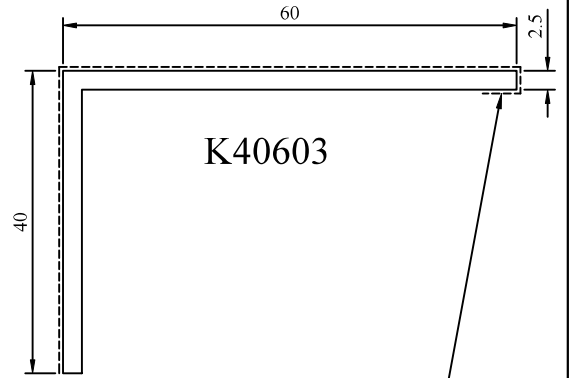

K40603

sposób okleinowania
veneer method
Folien platzierung
metodo pellicolamento