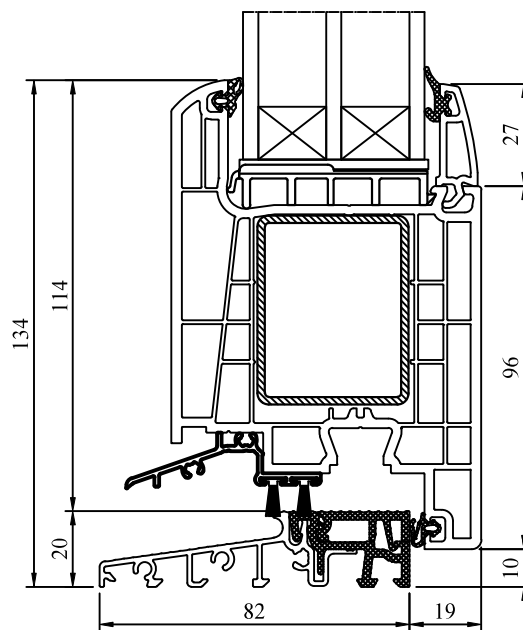

B - B

licowanie festa do drzwi balkonowych
fix aligning with balcony door
Flächenbündiger Fest zur Balkontür
allineamento vetrina a porta finestra

70001 + 70033 + 70948

A - A

B - B

drzwi otwierane do wewnątrz
inward - opened door
Außentür nach innen öffnend
portoncino apertura verso interno