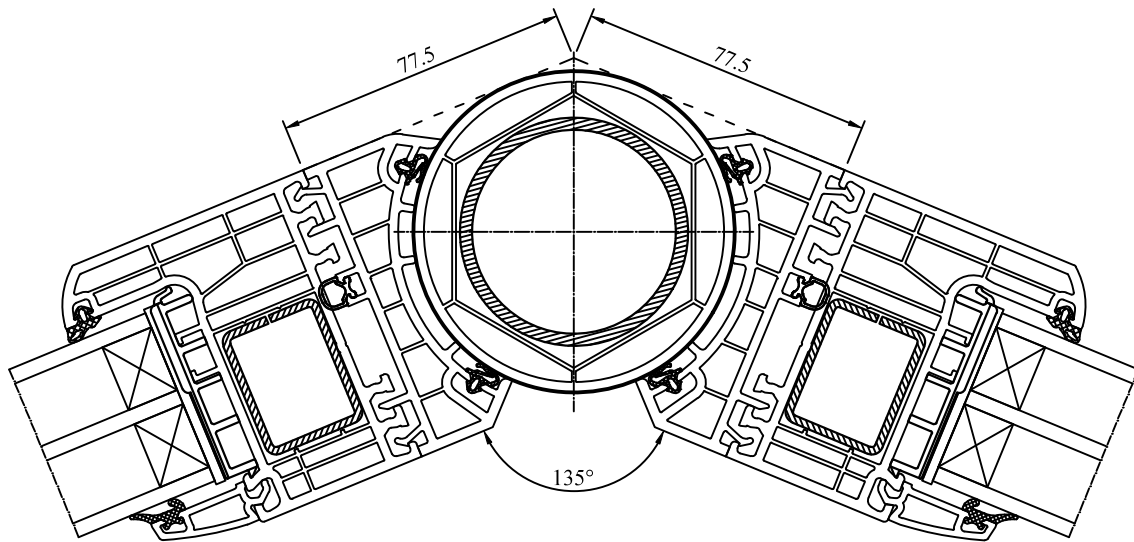

70121 + 50120 + 70121