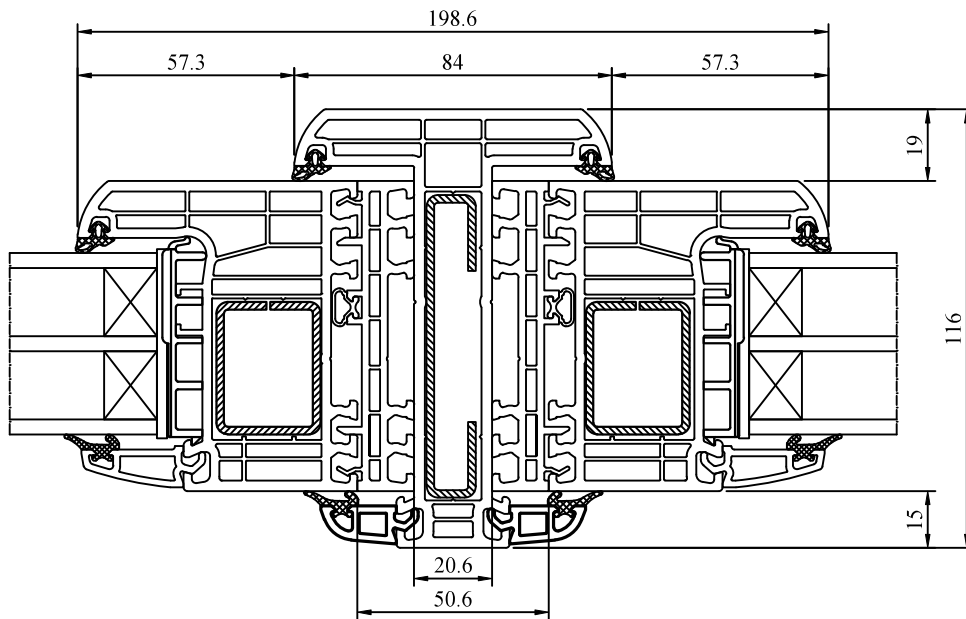

70122

50110

50119

50111

70118 + 50936 + 70103

słup wzmacniający + poszerzenie 15mm
strengthening profile + extension 15mm
Verstärkungsposten + Verbreiterung 15mm
montante rinforzante + allargamenro 15mm

70118 + 50936 + 70100

słup wzmacniający + poszerzenie 35mm
strengthening profile + extension 35mm
Verstärkungsposten + Verbreiterung 35mm
montante rinforzante + allargamenro 35mm

A - A

54123

A - A

50114

70118 + 50936

słup dylacyjny
dilations profile
Dilatationspfosten
montante dilatante