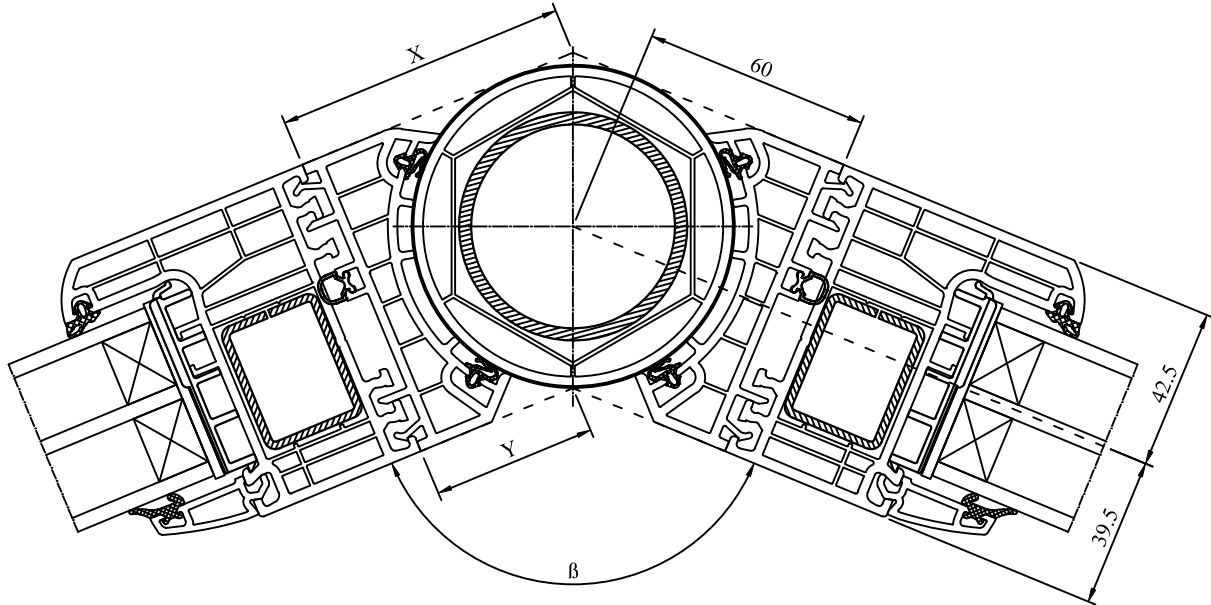

β	X	Y
90	102	20,4
95	98,9	23,7
100	95,6	26,8
105	92,5	29,6
110	89,7	32,2
115	87,0	34,7
120	84,4	37,1
125	82,0	39,3
130	79,7	41,5
135	77,5	43,5
140	75,4	45,5
145	73,3	47,4
150	71,3	49,3
155	69,3	51,1
160	67,4	52,9
165	65,5	54,7
170	63,6	56,4
175	61,8	58,2
180	60	60