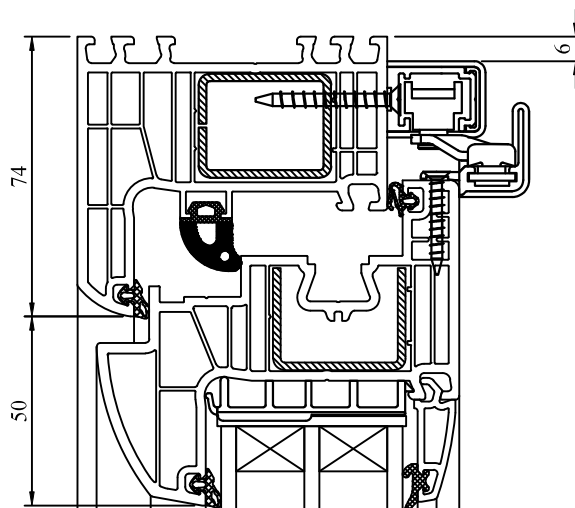

70009 + 70948

70009 + 70011 + 70948

70009 + 70013 + 70948

Drzwi przesuwne PSK
Tilt&Slide door PSK
Schiebetür PSK
porta scorrevole PSK

A - A

Combi 20mm + 70011 + 70948

Combi 20mm + 70013 + 70948

A - A

B - B

licowanie festa do drzwi balkonowych
fix aligning with balcony door
Flächenbündiger Fest zur Balkontür
allineamento vetrina a porta finestra

70001 + 70033 + 70948

A - A

B - B

drzwi otwierane do wewnątrz
inward - opened door
Außentür nach innen öffnend
portoncino apertura verso interno