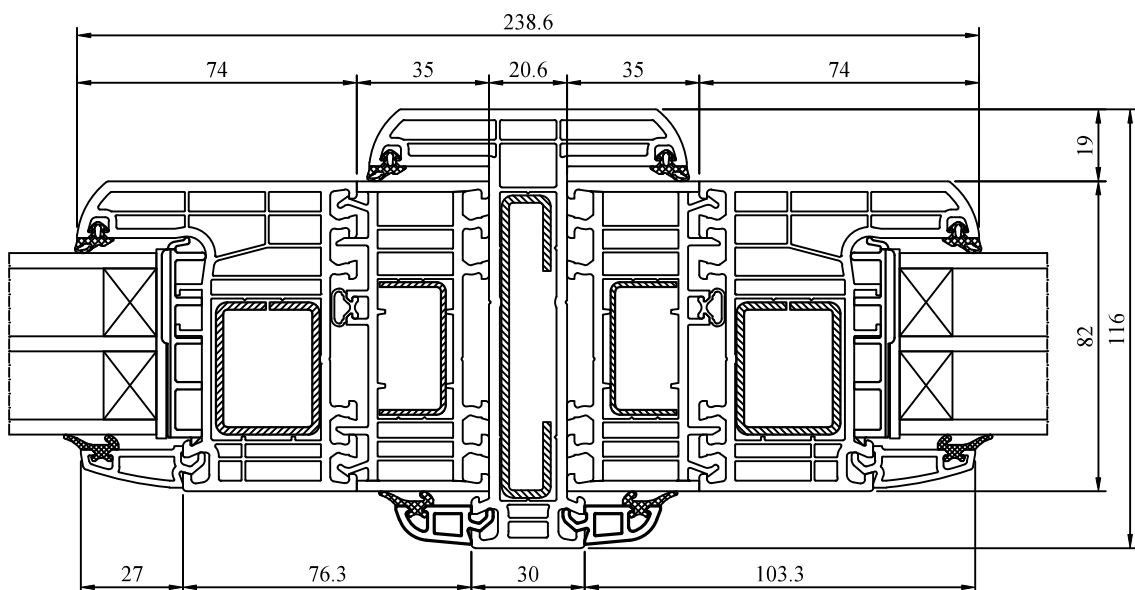

70122

50110

50119

50111

70118 + 50936 + 70103

słup wzmacniający + poszerzenie 15mm
strengthening profile + extension 15mm
Verstärkungsposten + Verbreiterung 15mm
montante rinforzante + allargamenro 15mm

70118 + 50936 + 70100

słup wzmacniający + poszerzenie 35mm
strengthening profile + extension 35mm
Verstärkungsposten + Verbreiterung 35mm
montante rinforzante + allargamenro 35mm

A - A

54123

A - A

50114

70118 + 50936

słup dylacyjny
dilations profile
Dilatationspfosten
montante dilatante