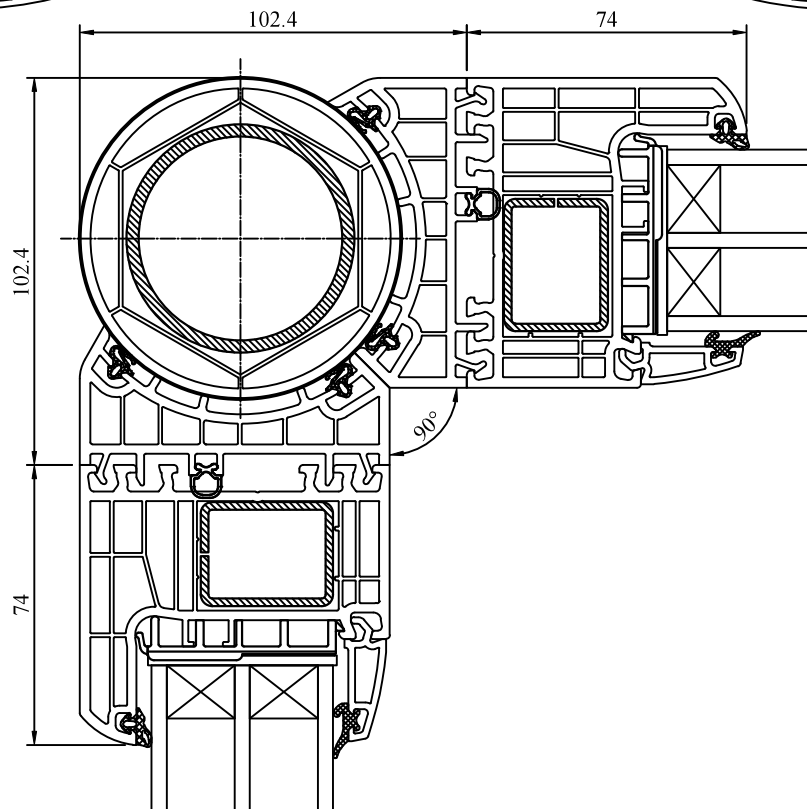

70121 + 50120 + 70121