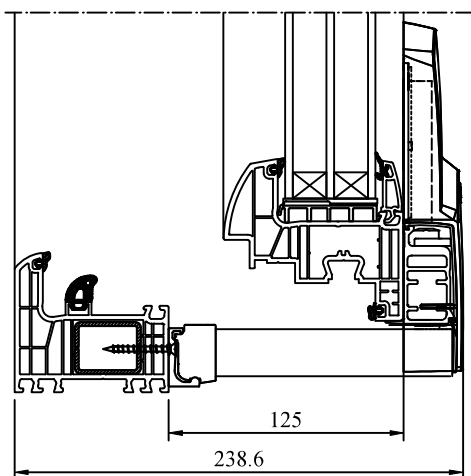

Drzwi przesuwne PSK
Tilt&Slide door PSK
Schiebetür PSK
porta scorrevole PSK