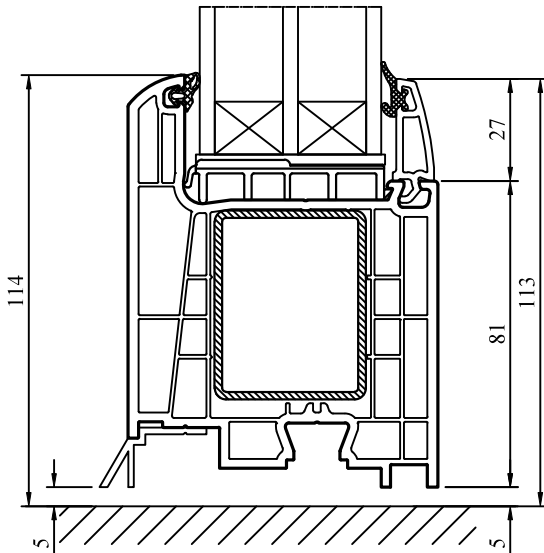

70033 + 70948
bez prog
without threshold
Ohne Schwelle
senza soglia