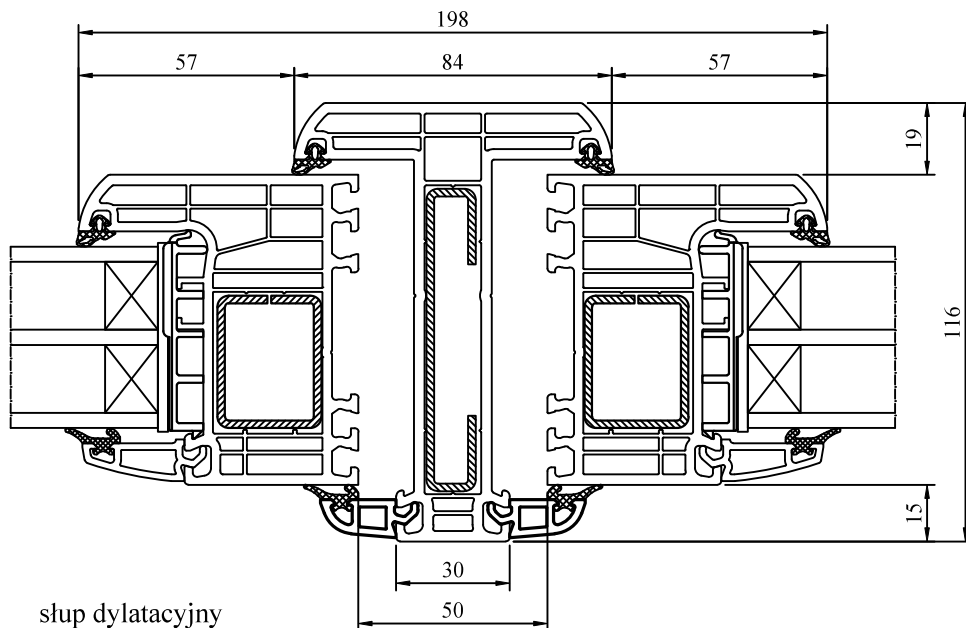

słup wzmacniający + poszerzenie 35mm
strengthening profile + extension 35mm
Verstärkungsposten + Verbreiterung 35mm
montante rinforzante + allargamenro 35mm

A - A

54123

A - A

50114

70118 + 50936

słup dylacyjny
dilations profile
Dilatationspfosten
montante dilatante