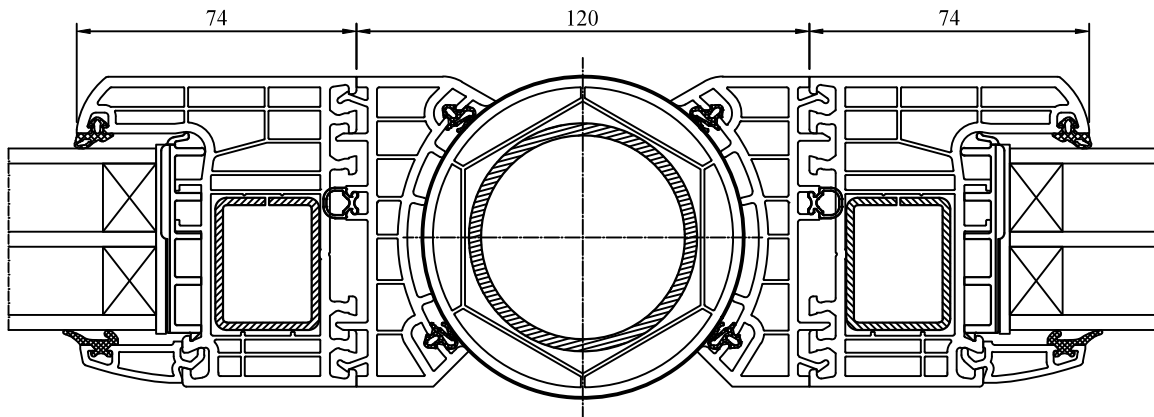

70121 + 50120 + 70121