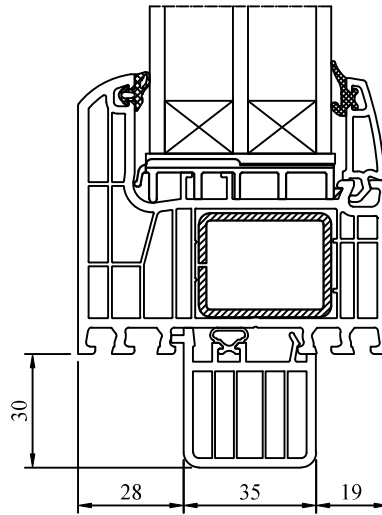

70122

50110

50119

50111

70118 + 50936 + 70103

słup wzmacniający + poszerzenie 15mm
strengthening profile + extension 15mm
Verstärkungsposten + Verbreiterung 15mm
montante rinforzante + allargamenro 15mm

70118 + 50936 + 70100

słup wzmacniający + poszerzenie 35mm
strengthening profile + extension 35mm
Verstärkungsposten + Verbreiterung 35mm
montante rinforzante + allargamenro 35mm

A - A

54123

A - A

50114

70118 + 50936

słup dylacyjny
dilations profile
Dilatationspfosten
montante dilatante