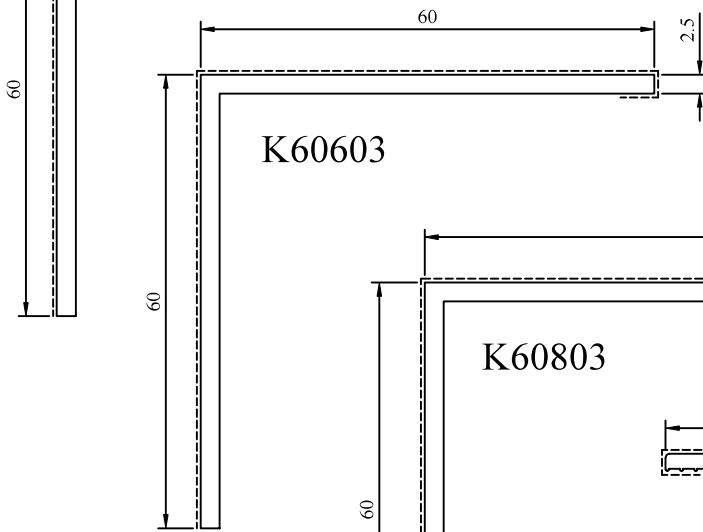

K60803

sposób okleinowania
veneer method
Folien platzierung
metodo pellicolamento